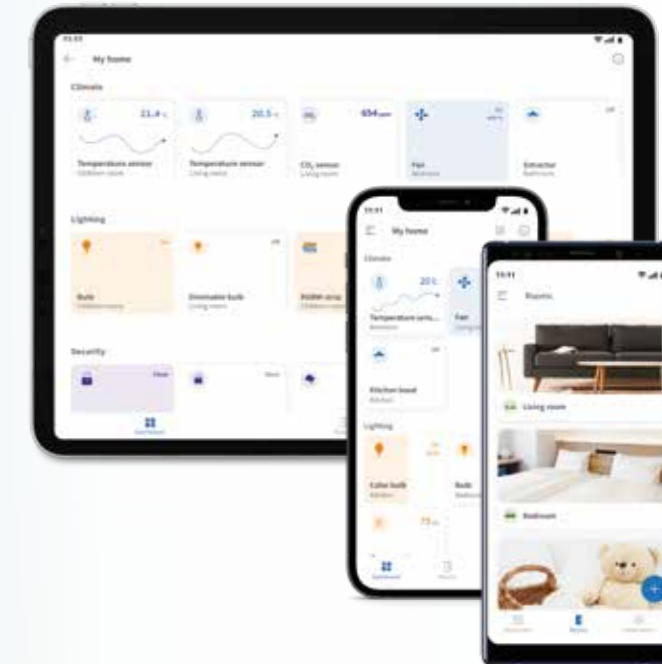

OVLÁDAČ SMART DOMOV

Univerzálny ovládač pre domácnosť a priemyslú automatizáciu, ktorá zabezpečuje plné ovládanie inžinierskych sietí domu: osvetlenie, kúrenie, vetranie, bezpečnosť. V dôsledku toho všetky zariadenia sú spojené do jedného pohodlného systému a fungujú harmonicky a maximálne najefektívne. Najlepšie sa hodí pre riadenie rôznych typov osvetlenia, od bežného svietidiel až po plnofarebné LED pásy

MOBILNÁ APLIKÁCIA

Integrácia s hlasovými asistentmi (Alexa, Siri a Google Assistant), pohodlný mobilný interface (Android a iOS) a jednoduchosť nastavenia príjemne prekvapí profesionálnych integrátorov aj koncových používateľov.

OSVETLENIE

NASTAVENIE JASU

Ovládajte domáce osvetlenie akýmkoľvek spôsobom - nástenným vypínačom, bezdrôtovým diaľkovým ovládaním, z mobilnej aplikácie, hlasom, s pomocou naprogramovaných scenárov alebo pohybových snímačov

SVETELNÉ SCÉNY

Vytvorte si svoje obľúbené nastavenia pre vnútorné osvetlenie, fasádne a krajinné svetlá a aktivujte ich jedným dotykom.

AUTOMATIZÁCIA

Vytvorte rôzne nastavenia pre domáce a vonkajšie osvetlenie v závislosti od dennej doby, poveternostných podmienok, prítomnosti v miestnosti, osobných preferencií alebo nápadov dizajnéra.